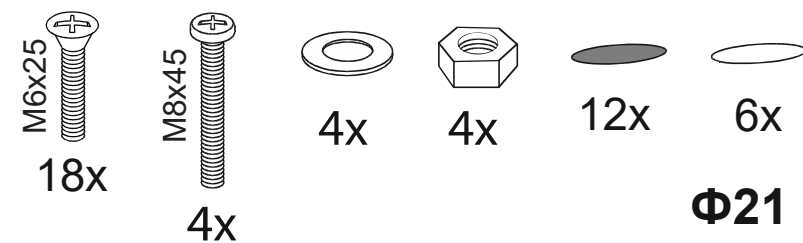

Кровать Milton

с подъемным механизмом

2 спальная

ООО "Орма групп", Россия, 115230,
г. Москва, Хлебозаводский проезд,
д. 7, стр. 9, этаж 4, помещение XI,
комната 5ц.

Φ1 Φ2 Φ3 Φ4 Φ5 Φ6 Φ7 Φ8 Φ9 Φ10 Φ11 Φ12 Φ13

Φ14

Φ15 Φ16 Φ17 Φ18 Φ19 Φ20

Φ21

5

6

7

8